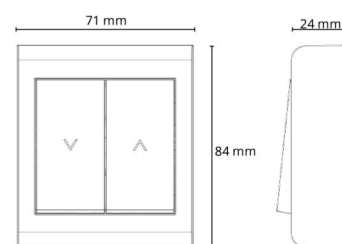

Bryter påvegg Hvit markise

El-nummer: 1401267
EAN: 7021987657011
SG artikkelnr: 76570

Elektrisk

Spenning: 250V
Merkestrøm: 16A

Materialer og overflater

Material: Polycarbonat (PC)
Farge: Hvit RAL 9003

Montering/Tilkobling

Ekstra blindklemmer: To 2x2,5 mm2
Ramme: komplett
Montering: Utenpåliggende, Innendørs

Dimensjoner

Lengde (mm) L: 71
Bredde (mm) W: 84
Høyde (mm) H: 24
Vekt (kg) brutto/netto: 0.085 / 0.072

Forpakning

Forpakkingsstørrelse (mm): 71 x 84 x 24
Pakningsantall: 6