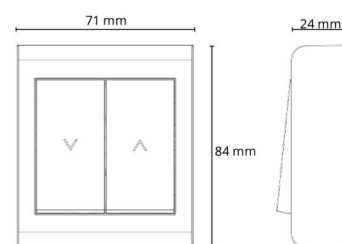

Bryter påvegg Sort markise

El-nummer: 1401268
EAN: 7021987657110
SG artikkelnr: 76571

Elektrisk

Spenning: 250V
Merkestrøm: 16A

Materialer og overflater

Material: Polycarbonat (PC)
Farge: Sort RAL 9004

Montering/Tilkobling

Ekstra blindklemmer: To 2x2,5 mm2
Ramme: komplett
Montering: Utenpåliggende, Innendørs

Dimensjoner

Lengde (mm) L: 71
Bredde (mm) W: 84
Høyde (mm) H: 24
Vekt (kg) brutto/netto: 0.085 / 0.072

Forpakning

Forpakkingsstørrelse (mm): 71 x 84 x 24
Pakningsantall: 6