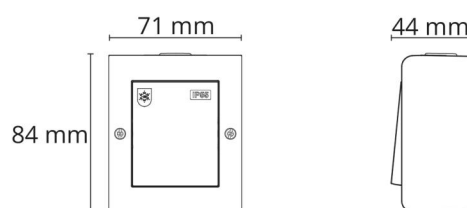

Montering/Tilkobling

Ramme: komplett
Montering: Innendørs / Utendør

Dimensjoner

Lengde (mm) L: 84
Bredde (mm) W: 71
Høyde (mm) H: 44
Vekt (kg) brutto/netto: 0.106 / 0.106

Forpakning

Forpakkingsstørrelse (mm): 84 x 71 x 44
Pakningsantall: 6