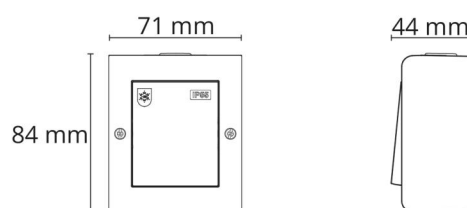

Bryter påvegg Sort IP55

El-nummer: 1401270
EAN: 7021987658117
SG artikkelnr: 76581

Elektrisk

Spenning: 250V
Merkestrøm: 16A
Brytestrøm for lysrør: 10A

Materialer og overflater

Material: Polycarbonat (PC)
Farge: Sort RAL 9004

Montering/Tilkobling

Ramme: komplett
Montering: Innendørs / Utendør

Dimensjoner

Lengde (mm) L: 84
Bredde (mm) W: 71
Høyde (mm) H: 44
Vekt (kg) brutto/netto: 0.106 / 0.106

Forpakning

Forpakkingsstørrelse (mm): 84 x 71 x 44
Pakningsantall: 6