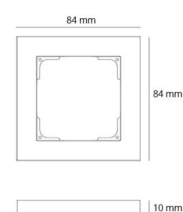

### Dimensjoner

Lengde (mm) L: 84  
Bredde (mm) W: 84  
Høyde (mm) H: 10  
Vekt (kg) brutto/netto: 0.022 / 0.018

### Forpakning

Forpakkingsstørrelse (mm): 84 x 84 x 10  
Pakningsantall: 12

7 0 2 1 9 8 7 8 0 0 1 1 0