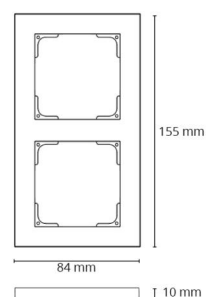

Ramme Hvit 2X

El-nummer: 1401275
EAN: 7021987801018
SG artikkelnr: 78010

Energi og godkjenning

Byggvarubedømming: Ja

Materialer og overflater

Material: Polycarbonat (PC)
Farge: Hvit RAL 9003

Montering/Tilkobling

Montering: Utenpåliggende, Innendørs

Dimensjoner

Lengde (mm) L: 155
Bredde (mm) W: 84
Høyde (mm) H: 10
Vekt (kg) brutto/netto: 0.032 / 0.027

Forpakning

Forpakkingsstørrelse (mm): 155 x 84 x 10
Pakningsantall: 12