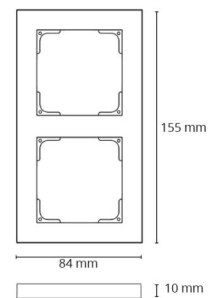

Ramme Sort 2X

El-nummer: 1401276
EAN: 7021987801117
SG artikkelnr: 78011

Energi og godkjenning

Byggvarubedømming: Ja

Materialer og overflater

Material: Polycarbonat (PC)
Farge: Sort RAL 9004

Montering/Tilkobling

Montering: Utenpåliggende, Innendørs

Dimensjoner

Lengde (mm) L: 155
Bredde (mm) W: 84
Høyde (mm) H: 10
Vekt (kg) brutto/netto: 0.032 / 0.027

Forpakning

Forpakkingsstørrelse (mm): 155 x 84 x 10
Pakningsantall: 12