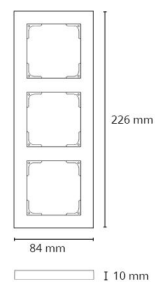

Ramme Sort 3X

El-nummer: 1401278
EAN: 7021987802114
SG artikkelnr: 78021

Energi og godkjenning

Byggvarubedømming: Ja

Materialer og overflater

Material: Polycarbonat (PC)
Farge: Sort RAL 9004

Montering/Tilkobling

Montering: Utenpåliggende, Innendørs

Dimensjoner

Lengde (mm) L: 226
Bredde (mm) W: 84
Høyde (mm) H: 10
Vekt (kg) brutto/netto: 0.045 / 0.039

Forpakning

Forpakkingsstørrelse (mm): 226 x 84 x 10
Pakningsantall: 12