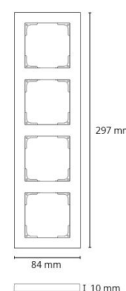

### Dimensjoner

Lengde (mm) L: 297  
Bredde (mm) W: 84  
Høyde (mm) H: 10  
Vekt (kg) brutto/netto: 0.057 / 0.049

### Forpakning

Forpakkingsstørrelse (mm): 297 x 84 x 10  
Pakningsantall: 12

7 0 2 1 9 8 7 8 0 3 1 1 1