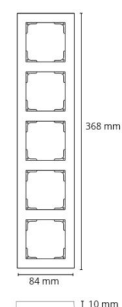

Ramme Sort 5X

El-nummer: 1401282
EAN: 7021987804118
SG artikkelnr: 78041

Energi og godkjenning

Byggvarubedømming: Ja

Materialer og overflater

Material: Polycarbonat (PC)
Farge: Sort RAL 9004

Montering/Tilkobling

Montering: Utenpåliggende, Innendørs

Dimensjoner

Lengde (mm) L: 368
Bredde (mm) W: 84
Høyde (mm) H: 10
Vekt (kg) brutto/netto: 0.07 / 0.063

Forpakning

Forpakkingsstørrelse (mm): 368 x 84 x 10
Pakningsantall: 12