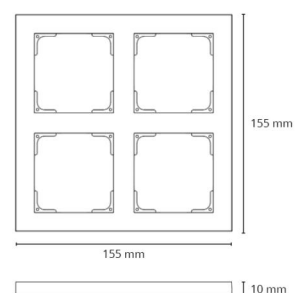

### Dimensjoner

Lengde (mm) L: 155  
Bredde (mm) W: 155  
Høyde (mm) H: 10  
Vekt (kg) brutto/netto: 0.053 / 0.046

### Forpakning

Forpakkingsstørrelse (mm): 155 x 155 x 10  
Pakningsantall: 12

7 0 2 1 9 8 7 8 0 6 0 1 3