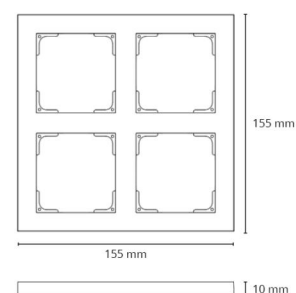

### Dimensjoner

Lengde (mm) L: 155  
Bredde (mm) W: 155  
Høyde (mm) H: 10  
Vekt (kg) brutto/netto: 0.053 / 0.046

### Forpakning

Forpakkingsstørrelse (mm): 155 x 155 x 10  
Pakningsantall: 12

7 0 2 1 9 8 7 8 0 6 1 1 2