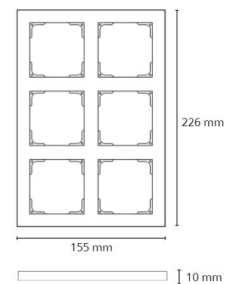

Ramme Hvit 2X3

El-nummer: 1401285
EAN: 7021987807010
SG artikkelnr: 78070

Energi og godkjenning

Byggvarubedømming: Ja

Materialer og overflater

Material: Polycarbonat (PC)
Farge: Hvit RAL 9003

Montering/Tilkobling

Montering: Utenpåliggende, Innendørs

Dimensjoner

Lengde (mm) L: 226
Bredde (mm) W: 155
Høyde (mm) H: 10
Vekt (kg) brutto/netto: 0.074 / 0.064

Forpakning

Forpakkingsstørrelse (mm): 226 x 155 x 10
Pakningsantall: 12