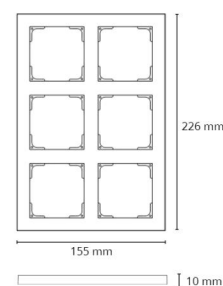

Ramme Sort 2X3

El-nummer: 1401286
EAN: 7021987807119
SG artikkelnr: 78071

Energi og godkjenning

Byggvarubedømming: Ja

Materialer og overflater

Material: Polycarbonat (PC)
Farge: Sort RAL 9004

Montering/Tilkobling

Montering: Utenpåliggende, Innendørs

Dimensjoner

Lengde (mm) L: 226
Bredde (mm) W: 155
Høyde (mm) H: 10
Vekt (kg) brutto/netto: 0.074 / 0.064

Forpakning

Forpakkingsstørrelse (mm): 226 x 155 x 10
Pakningsantall: 12