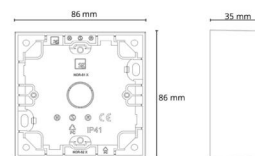

### Montering/Tilkobling

Montering: Innfelling, Innendørs

### Dimensjoner

Lengde (mm) L: 86  
Bredde (mm) W: 86  
Høyde (mm) H: 35  
Vekt (kg) brutto/netto: 0.06 / 0.045

### Forpakning

Forpakkingsstørrelse (mm): 86 x 86 x 35  
Pakningsantall: 6

7 0 2 1 9 8 7 8 5 0 0 1 6