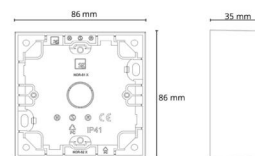

### Montering/Tilkobling

Montering: Innfelling, Innendørs

### Dimensjoner

Lengde (mm) L: 86  
Bredde (mm) W: 86  
Høyde (mm) H: 35  
Vekt (kg) brutto/netto: 0.06 / 0.045

### Forpakning

Forpakkingsstørrelse (mm): 86 x 86 x 35  
Pakningsantall: 6

7 0 2 1 9 8 7 8 5 0 1 1 5