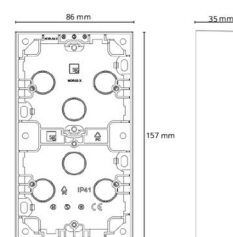

### Montering/Tilkobling

Montering: Innfelling, Innendørs

### Dimensjoner

Lengde (mm) L: 86  
Bredde (mm) W: 157  
Høyde (mm) H: 35  
Vekt (kg) brutto/netto: 0.093 / 0.073

### Forpakning

Forpakkingsstørrelse (mm): 86 x 157 x 35  
Pakningsantall: 6

7 0 2 1 9 8 7 8 5 1 1 1 2