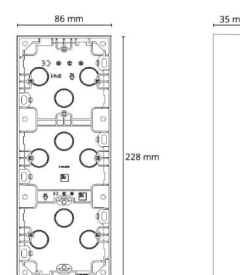

Påveggskappe Sort 3X

El-nummer: 1401292
EAN: 7021987852119
SG artikkelnr: 78521

Materialer og overflater

Material: Polycarbonat (PC)
Farge: Sort RAL 9004

Montering/Tilkobling

Montering: Innfelling, Innendørs

Dimensjoner

Lengde (mm) L: 86
Bredde (mm) W: 228
Høyde (mm) H: 35
Vekt (kg) brutto/netto: 0.137 / 0.103

Forpakning

Forpakkingsstørrelse (mm): 86 x 228 x 35
Pakningsantall: 6

7 0 2 1 9 8 7 8 5 2 1 1 9