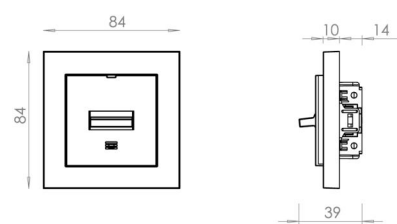

Bryter innfelt 2-pol Hvit med lys

El-nummer: 1409893
EAN: 7021987612010
SG artikkelnr: 76120

Elektrisk

Spenning: 250V
Merkestrøm: 16A
Brytestrøm for lysrør: 10A

Materialer og overflater

Material: Polycarbonat (PC)
Farge: Hvit RAL 9003

Montering/Tilkobling

Ramme: inkludert 1x1
Montering: Innfelling, Innendørs
Modul: 2-pol

Dimensjoner

Lengde (mm) L: 84
Bredde (mm) W: 84
Høyde (mm) H: 39
Vekt (kg) brutto/netto: 0.107 / 0.085

Forpakning

Forpakkingsstørrelse (mm): 84 x 84 x 39
Pakningsantall: 6