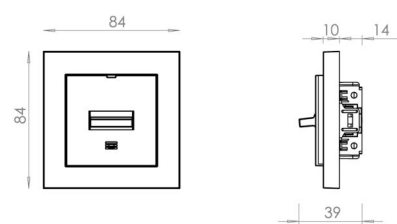

### Montering/Tilkobling

Montering: Innfelling, Innendørs  
Modul: 2-pol

### Dimensjoner

Lengde (mm) L: 84  
Bredde (mm) W: 84  
Høyde (mm) H: 39  
Vekt (kg) brutto/netto: 0.107 / 0.085

### Forpakning

Forpakkingsstørrelse (mm): 84 x 84 x 39  
Pakningsantall: 6

7 0 2 1 9 8 7 6 1 2 1 1 9