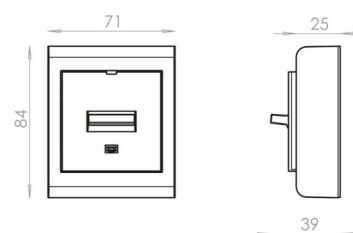

### Montering/Tilkobling

Montering: Utenpåliggende, Innendørs  
Modul: 2-pol

### Dimensjoner

Lengde (mm) L: 84  
Bredde (mm) W: 71  
Høyde (mm) H: 45  
Vekt (kg) brutto/netto: 0.099 / 0.077

### Forpakning

Forpakkingsstørrelse (mm): 71 x 84 x 29  
Pakningsantall: 6

7 0 2 1 9 8 7 6 7 1 0 1 7