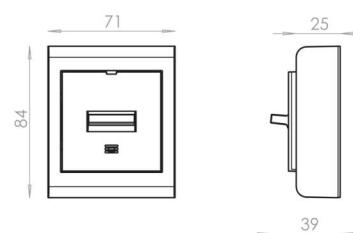

Bryter påvegg 2-pol Sort med lys

El-nummer: 1409896
EAN: 7021987671116
SG artikkelnr: 76711

Elektrisk

Spenning: 250V

Materialer og overflater

Material: Polycarbonat (PC)
Farge: Sort RAL 9004

Montering/Tilkobling

Montering: Utenpåliggende, Innendørs
Modul: 2-pol

Dimensjoner

Lengde (mm) L: 84
Bredde (mm) W: 71
Høyde (mm) H: 45
Vekt (kg) brutto/netto: 0.099 / 0.077

Forpakning

Forpakkingsstørrelse (mm): 71 x 84 x 29
Pakningsantall: 6