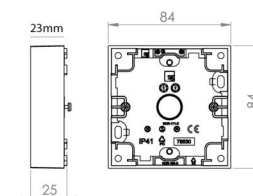

Påveggskappe Sort 1X 23mm

El-nummer: 1420791
EAN: 7021987853116
SG artikkelnr: 78531

Materialer og overflater

Material: Polycarbonat (PC)
Farge: Sort RAL 9004

Montering/Tilkobling

Montering: Innfelling, Innendørs

Dimensjoner

Lengde (mm) L: 84
Bredde (mm) W: 84
Høyde (mm) H: 25
Vekt (kg) brutto/netto: 0.059 / 0.039

Forpakning

Forpakkingsstørrelse (mm): 84 x 84 x 25
Pakningsantall: 6

7 0 2 1 9 8 7 8 5 3 1 1 6