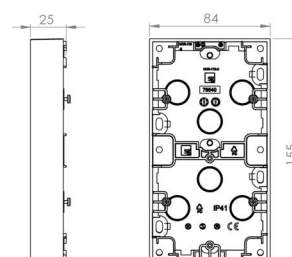

Påveggskappe Hvit 2X 23mm

El-nummer: 1420792
EAN: 7021987854014
SG artikkelnr: 78540

Materialer og overflater

Material: Polycarbonat (PC)
Farge: Hvit RAL 9003

Montering/Tilkobling

Montering: Innfelling, Innendørs

Dimensjoner

Lengde (mm) L: 155
Bredde (mm) W: 84
Høyde (mm) H: 23
Vekt (kg) brutto/netto: 0.094 / 0.094

Forpakning

Forpakkingsstørrelse (mm): 155 x 84 x 25
Pakningsantall: 6

7 0 2 1 9 8 7 8 5 4 0 1 4