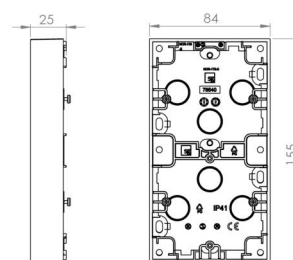

### Montering/Tilkobling

Montering: Innfelling, Innendørs

### Dimensjoner

Lengde (mm) L: 155  
Bredde (mm) W: 84  
Høyde (mm) H: 23  
Vekt (kg) brutto/netto: 0.094 / 0.094

### Forpakning

Forpakkingsstørrelse (mm): 155 x 84 x 25  
Pakningsantall: 6

7 0 2 1 9 8 7 8 5 4 1 1 3