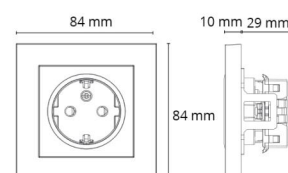

Montering/Tilkobling

Ekstra blindklemmer: Nei
Ramme: inkludert 1x1
Montering: Innfelling, Innendørs

Dimensjoner

Lengde (mm) L: 84
Bredde (mm) W: 84
Høyde (mm) H: 39
Vekt (kg) brutto/netto: 0.099 / 0.083

Forpakning

Forpakkingsstørrelse (mm): 84 x 84 x 39
Pakningsantall: 6

7 0 2 1 9 8 7 7 0 0 0 1 4