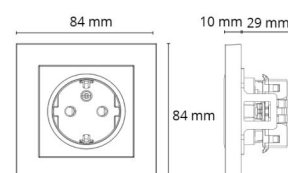

Montering/Tilkobling

Ekstra blindklemmer: Nei
Ramme: inkludert 1x1
Montering: Innfelling, Innendørs

Dimensjoner

Lengde (mm) L: 84
Bredde (mm) W: 84
Høyde (mm) H: 39
Vekt (kg) brutto/netto: 0.099 / 0.083

Forpakning

Forpakkingsstørrelse (mm): 84 x 84 x 39
Pakningsantall: 6

7 0 2 1 9 8 7 7 0 0 1 1 3