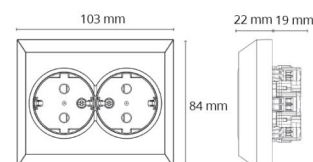

### Dimensjoner

Lengde (mm) L: 103  
Bredde (mm) W: 84  
Høyde (mm) H: 41  
Vekt (kg) brutto/netto: 0.127 / 0.109

### Forpakning

Forpakkingsstørrelse (mm): 103 x 84 x 41  
Pakningsantall: 6

7 0 2 1 9 8 7 7 0 1 0 1 1