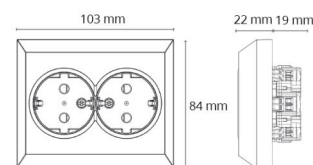

Material: Polycarbonat (PC)
Farge: Sort RAL 9004

Montering/Tilkobling

Ekstra blindklemmer: Nei
Ramme: komplett
Montering: Innfelling, Innendørs

Dimensjoner

Lengde (mm) L: 103
Bredde (mm) W: 84
Høyde (mm) H: 41
Vekt (kg) brutto/netto: 0.127 / 0.109

Forpakning

Forpakkingsstørrelse (mm): 103 x 84 x 41
Pakningsantall: 6

7 0 2 1 9 8 7 7 0 1 1 1 0