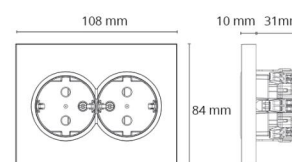

Material: Polycarbonat (PC)
Farge: Hvit RAL 9003

Montering/Tilkobling

Ekstra blindklemmer: Nei
Ramme: komplett
Montering: Innfelling, Innendørs

Dimensjoner

Lengde (mm) L: 108
Bredde (mm) W: 84
Høyde (mm) H: 41
Vekt (kg) brutto/netto: 0.13 / 0.111

Forpakning

Forpakkingsstørrelse (mm): 108 x 84 x 41
Pakningsantall: 6

7 0 2 1 9 8 7 7 0 2 0 1 8