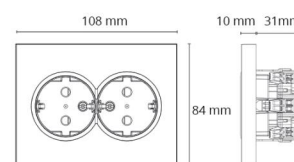

Material: Polycarbonat (PC)
Farge: Sort RAL 9004

Montering/Tilkobling

Ekstra blindklemmer: Nei
Ramme: komplett
Montering: Innfelling, Innendørs

Dimensjoner

Lengde (mm) L: 108
Bredde (mm) W: 84
Høyde (mm) H: 41
Vekt (kg) brutto/netto: 0.13 / 0.111

Forpakning

Forpakkingsstørrelse (mm): 108 x 84 x 41
Pakningsantall: 6

7 0 2 1 9 8 7 7 0 2 1 1 7