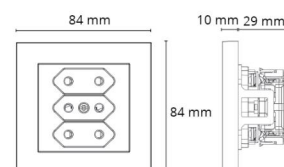

### Montering/Tilkobling

Ekstra blindklemmer: To 2x2,5 mm<sup>2</sup>  
Ramme: inkludert 1x1  
Montering: Innfelling, Innendørs

### Dimensjoner

Lengde (mm) L: 84  
Bredde (mm) W: 84  
Høyde (mm) H: 39  
Vekt (kg) brutto/netto: 0.105 / 0.09

### Forpakning

Forpakkingsstørrelse (mm): 84 x 84 x 39  
Pakningsantall: 6

7 0 2 1 9 8 7 7 0 3 0 1 5