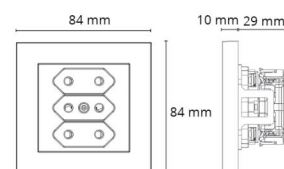

Stikk innfelt Sort Euro 3-veis

El-nummer: 1501367
EAN: 7021987703114
SG artikkelnr: 77031

Elektrisk

Spenning: 250V
Merkestrøm: 16A

Materialer og overflater

Material: Polycarbonat (PC)
Farge: Sort RAL 9004

Montering/Tilkobling

Ekstra blindklemmer: To 2x2,5 mm²
Ramme: inkludert 1x1
Montering: Innfelling, Innendørs

Dimensjoner

Lengde (mm) L: 84
Bredde (mm) W: 84
Høyde (mm) H: 39
Vekt (kg) brutto/netto: 0.105 / 0.09

Forpakning

Forpakkingsstørrelse (mm): 84 x 84 x 39
Pakningsantall: 6