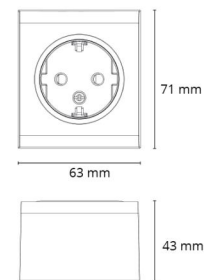

Stikk påvegg Hvit Enkel m/j

El-nummer: 1501370
EAN: 7021987750019
SG artikkelnr: 77500

Elektrisk

Spenning: 250V
Merkestrøm: 16A

Materialer og overflater

Material: Polycarbonat (PC)
Farge: Hvit RAL 9003

Montering/Tilkobling

Ekstra blindklemmer: Nei
Ramme: komplett
Montering: Utenpåliggende, Innendørs

Dimensjoner

Lengde (mm) L: 63
Bredde (mm) W: 71
Høyde (mm) H: 43
Vekt (kg) brutto/netto: 0.082 / 0.07

Forpakning

Forpakkingsstørrelse (mm): 63 x 71 x 43
Pakningsantall: 6