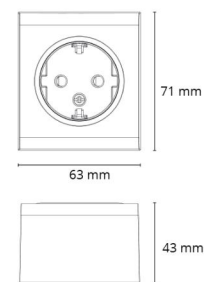

Stikk påvegg Sort Enkel m/j

El-nummer: 1501371
EAN: 7021987750118
SG artikkelnr: 77501

Elektrisk

Spenning: 250V
Merkestrøm: 16A

Materialer og overflater

Material: Polycarbonat (PC)
Farge: Sort RAL 9004

Montering/Tilkobling

Ekstra blindklemmer: Nei
Ramme: komplett
Montering: Utenpåliggende, Innendørs

Dimensjoner

Lengde (mm) L: 63
Bredde (mm) W: 71
Høyde (mm) H: 43
Vekt (kg) brutto/netto: 0.082 / 0.07

Forpakning

Forpakkingsstørrelse (mm): 63 x 71 x 43
Pakningsantall: 6