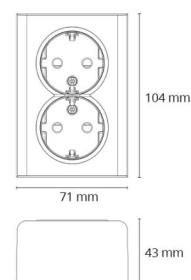

Stikk påvegg Hvit Dobbel m/j

El-nummer: 1501372
EAN: 7021987751016
SG artikkelnr: 77510

Elektrisk

Spenning: 250V
Merkestrøm: 16A

Materialer og overflater

Material: Polycarbonat (PC)
Farge: Hvit RAL 9003

Montering/Tilkobling

Ekstra blindklemmer: Nei
Ramme: komplett
Montering: Utenpåliggende, Innendørs

Dimensjoner

Lengde (mm) L: 104
Bredde (mm) W: 71
Høyde (mm) H: 43
Vekt (kg) brutto/netto: 0.129 / 0.113

Forpakning

Forpakkingsstørrelse (mm): 104 x 71 x 43
Pakningsantall: 6