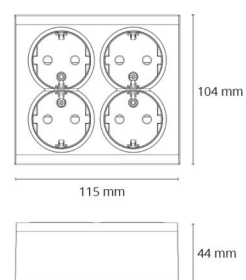

Stikk påvegg Hvit 4-veis m/j

El-nummer: 1501374
EAN: 7021987752013
SG artikkelnr: 77520

Elektrisk

Spenning: 250V
Merkestrøm: 16A

Materialer og overflater

Material: Polycarbonat (PC)
Farge: Hvit RAL 9003

Montering/Tilkobling

Ekstra blindklemmer: Nei
Ramme: komplett
Montering: Utenpåliggende, Innendørs

Dimensjoner

Lengde (mm) L: 115
Bredde (mm) W: 104
Høyde (mm) H: 44
Vekt (kg) brutto/netto: 0.238 / 0.216

Forpakning

Forpakkingsstørrelse (mm): 115 x 104 x 44
Pakningsantall: 6