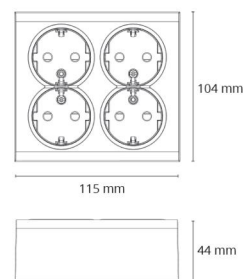

Stikk påvegg Sort 4-veis m/j

El-nummer: 1501375
EAN: 7021987752112
SG artikkelnr: 77521

Elektrisk

Spenning: 250V
Merkestrøm: 16A

Materialer og overflater

Material: Polycarbonat (PC)
Farge: Sort RAL 9004

Montering/Tilkobling

Ekstra blindklemmer: Nei
Ramme: komplett
Montering: Utenpåliggende, Innendørs

Dimensjoner

Lengde (mm) L: 115
Bredde (mm) W: 104
Høyde (mm) H: 44
Vekt (kg) brutto/netto: 0.238 / 0.216

Forpakning

Forpakkingsstørrelse (mm): 115 x 104 x 44
Pakningsantall: 6