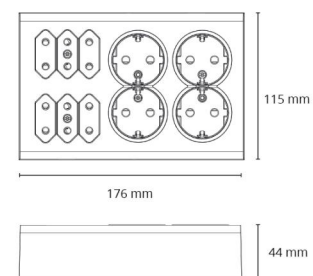

Stikk påvegg Sort 4+6 Euro m/j

El-nummer: 1501377
EAN: 7021987753119
SG artikkelnr: 77531

Elektrisk

Spenning: 250V
Merkestrøm: 16A

Materialer og overflater

Material: Polycarbonat (PC)
Farge: Sort RAL 9004

Montering/Tilkobling

Ekstra blindklemmer: Fire 2x2,5 mm2
Ramme: komplett
Montering: Utenpåliggende, Innendørs

Dimensjoner

Lengde (mm) L: 176
Bredde (mm) W: 115
Høyde (mm) H: 44
Vekt (kg) brutto/netto: 0.385 / 0.358

Forpakning

Forpakkingsstørrelse (mm): 176 x 115 x 44
Pakningsantall: 6

7 0 2 1 9 8 7 7 5 3 1 1 9