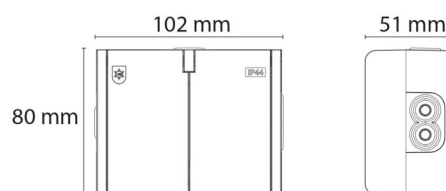

Montering/Tilkobling

Ramme: komplett
Montering: Innendørs / Utendør

Dimensjoner

Lengde (mm) L: 102
Bredde (mm) W: 80
Høyde (mm) H: 51
Vekt (kg) brutto/netto: 0.203 / 0.174

Forpakning

Forpakkingsstørrelse (mm): 102 x 80 x 51
Pakningsantall: 6