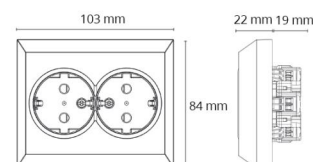

Montering/Tilkobling

Ekstra blindklemmer: Nei
Ramme: komplett
Montering: Innfelling, Innendørs

Dimensjoner

Lengde (mm) L: 103
Bredde (mm) W: 84
Høyde (mm) H: 41
Vekt (kg) brutto/netto: 0.127 / 0.109

Forpakning

Forpakkingsstørrelse (mm): 103 x 84 x 41
Pakningsantall: 80

7 0 2 1 9 8 7 7 0 1 9 1 2