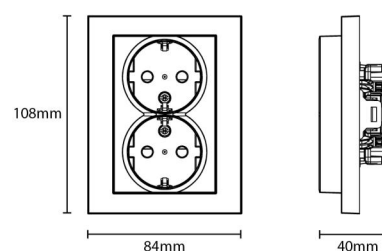

Stikk innfelt Hvit Rehab m/j

El-nummer: 1501507
EAN: 7021987706016
SG artikkelnr: 77060

Elektrisk

Spenning: 250V
Merkestrøm: 16A

Materialer og overflater

Material: Polycarbonat (PC)
Farge: Hvit RAL 9003

Montering/Tilkobling

Ekstra blindklemmer: Nei
Ramme: inkludert 1x1,5
Montering: Innfelling, Innendørs

Dimensjoner

Lengde (mm) L: 108
Bredde (mm) W: 84
Høyde (mm) H: 40
Vekt (kg) brutto/netto: 0.142 / 0.114

Forpakning

Forpakkingsstørrelse (mm): 108 x 84 x 40
Pakningsantall: 6