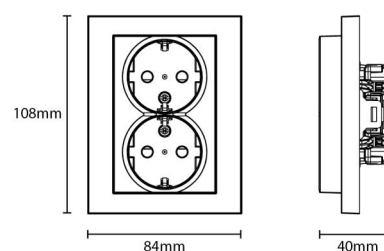

Stikk innfelt Sort Rehab m/j

El-nummer: 1501508
EAN: 7021987706115
SG artikkelnr: 77061

Elektrisk

Spenning: 250V
Merkestrøm: 16A

Materialer og overflater

Material: Polycarbonat (PC)
Farge: Sort RAL 9004

Montering/Tilkobling

Ekstra blindklemmer: Nei
Ramme: inkludert 1x1,5
Montering: Innfelling, Innendørs

Dimensjoner

Lengde (mm) L: 108
Bredde (mm) W: 84
Høyde (mm) H: 40
Vekt (kg) brutto/netto: 0.142 / 0.114

Forpakning

Forpakkingsstørrelse (mm): 108 x 84 x 40
Pakningsantall: 6