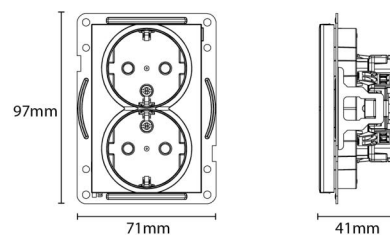

Montering/Tilkobling

Ekstra blindklemmer: Nei
Ramme: ikke inkludert
Montering: Innfelling, Innendørs

Dimensjoner

Lengde (mm) L: 97
Bredde (mm) W: 71
Høyde (mm) H: 40
Vekt (kg) brutto/netto: 0.122 / 0.098

Forpakning

Forpakkingsstørrelse (mm): 108 x 84 x 40
Pakningsantall: 6

7 0 2 1 9 8 7 7 0 7 0 1 3