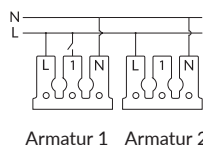

Artikkelliste

DWN-02-W	Hvit (RAL9003)	EL 32 038 12
DWN-02-B	Svart (RAL9004)	EL 32 038 13
DWN-02-W 6-pack	Hvit (RAL9003)	EL 32 025 66
DWN-02-B 6-pack	Svart (RAL9004)	EL 32 025 67

Bruk beskyttelsesboks for å øke IP-graden ved montering i undertak.

OBS! Ikke koble inngang 1 mellom flere produkter. Kontroll og tilkobling av flere armaturer i en gruppe gjøres trådløst i appen.