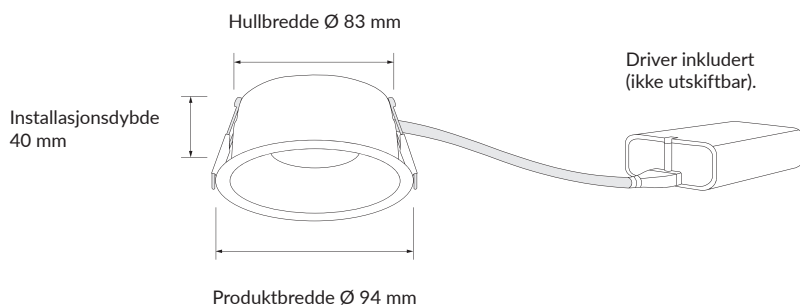

Radio

2,4 GHz mesh Bluetooth® <10 dBm	Radiorekkevidde: Ca. 10 m innendørs. Plejds meshteknikk forlenger rekkevidden ved at alle enheter kommuniserer via hverandre.
---------------------------------------	---

OBS! Ikke koble inngang 1 mellom flere produkter. Kontroll og tilkobling av flere armaturer i en gruppe gjøres trådløst i appen.

LED-stripe

LST-01

LST-01 er en tunable og dimbar LED-stripe laget for bruk med LED-75. Den er delbar i 50 mm segmenter og klassifisert inntil IP66. Høy tetthet mellom LED-lysene gir et prikkfritt utseende inne i diffusoren, selv med tynne profiler.