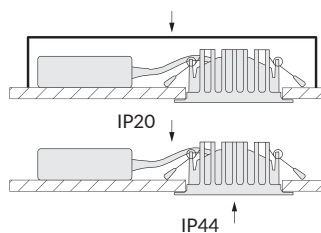

Artikkelliste

DWN-01-W	Hvit (RAL9003)	EL 32 038 10
DWN-01-B	Svart (RAL9004)	EL 32 038 11
DWN-01-W 6-pack	Hvit (RAL9003)	EL 32 025 64
DWN-01-B 6-pack	Svart (RAL9004)	EL 32 025 65

Bruk beskyttelsesboks for å øke IP-graden ved montering i undertak.

OBS! Ikke koble inngang 1 mellom flere produkter. Kontroll og tilkobling av flere armaturer i en gruppe gjøres trådløst i appen.