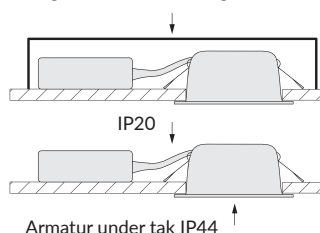

Artikkelliste

DWN-02-W	Hvit (RAL9003)	EL 32 038 12
DWN-02-B	Svart (RAL9004)	EL 32 038 13
DWN-02-W 6-pack	Hvit (RAL9003)	EL 32 025 66
DWN-02-B 6-pack	Svart (RAL9004)	EL 32 025 67

Bruk beskyttelsesboks for å øke IP-graden ved montering i undertak.

OBS! Ikke koble inngang 1 mellom flere produkter. Kontroll og tilkobling av flere armaturer i en gruppe gjøres trådløst i appen.