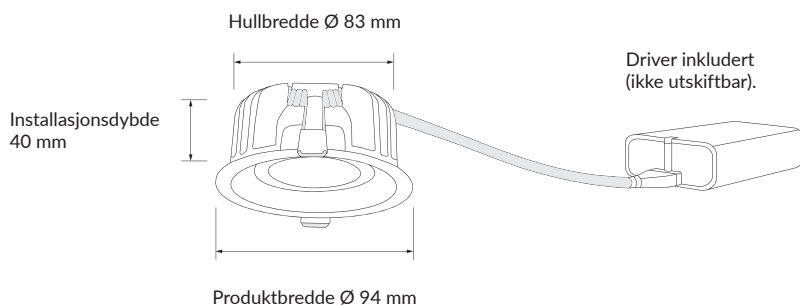

Armatur 1 Armatur 2

OBS! Ikke koble inngang 1 mellom flere produkter. Kontroll og tilkobling av flere armaturer i en gruppe gjøres trådløst i appen.

Downlight *Deep*

DWN-02

DWN-02 er en smart downlight med innebygd dimmerfunksjon. Ingen ekstern dimmer skal brukes. Produktet kan grupperes trådløst og styres via appen, andre produkter fra Plejd eller kablet trykkbryter.