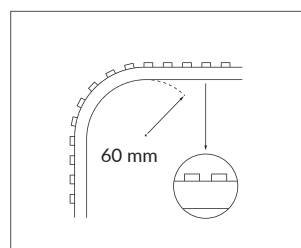

OK bøyradius i profiler