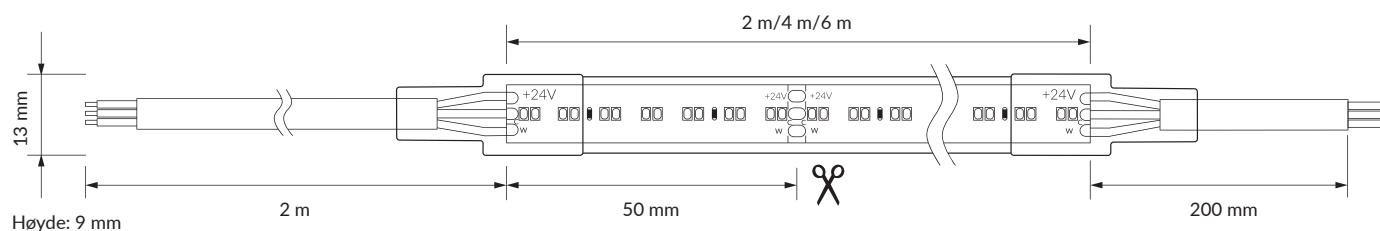

Lim endestykkene med silikonlim for å opprettholde IP-graderingen (hvis kappet)

OK bøyradius i profiler

Bøy ikke sidelengs

Ikke vri stripen

Veggarmatur

OUT-01

Kommende

plejd