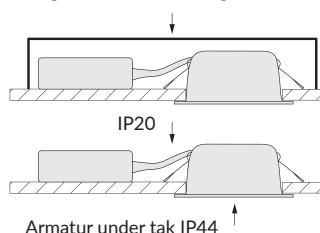

Artikkelliste

DWN-02-W	Hvit (RAL9003)	EL 32 038 12
DWN-02-B	Svart (RAL9004)	EL 32 038 13
DWN-02-W 6-pack	Hvit (RAL9003)	EL 32 025 66
DWN-02-B 6-pack	Svart (RAL9004)	EL 32 025 67

Bruk beskyttelsesboks for å øke IP-graden ved montering i undertak.

Armatur under tak IP44

Armatur 1 Armatur 2

OBS! Ikke koble inngang 1 mellom flere produkter. Kontroll og tilkobling av flere armaturer i en gruppe gjøres trådløst i appen.