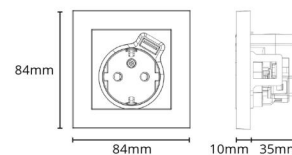

Montering/Tilkobling

Ekstra blindklemmer: Nei
Ramme: inkludert 1x1
Montering: Innendørs

Dimensjoner

Lengde (mm) L: 84
Bredde (mm) W: 84
Høyde (mm) H: 45
Vekt (kg) brutto/netto: 0.134 / 0.11

Forpakning

Forpakkingsstørrelse (mm): 84 x 84 x 45
Pakningsantall: 6