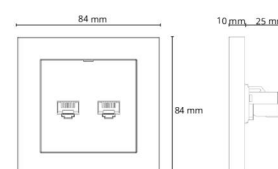

RJ45 Hvit Innfelt CAT6

El-nummer: 6900154
EAN: 7021987880013
SG artikkelnr: 78800

**Materialer og overflater**

Material: Polycarbonat (PC)
Farge: Hvit RAL 9003

Montering/Tilkobling

Ramme: inkludert 1x1
Montering: Innfelling, Innendørs

Dimensjoner

Lengde (mm) L: 84
Bredde (mm) W: 84
Høyde (mm) H: 35
Vekt (kg) brutto/netto: 0.061 / 0.047

Forpakning

Forpakkingsstørrelse (mm): 84 x 84 x 35
Pakningsantall: 6

7 0 2 1 9 8 7 8 8 0 0 1 3