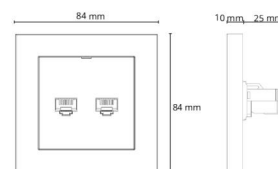

RJ45 Sort Innfelt CAT6

El-nummer: 6900155
EAN: 7021987880112
SG artikkelnr: 78801

**Materialer og overflater**

Material: Polycarbonat (PC)
Farge: Sort RAL 9004

Montering/Tilkobling

Ramme: inkludert 1x1
Montering: Innfelling, Innendørs

Dimensjoner

Lengde (mm) L: 84
Bredde (mm) W: 84
Høyde (mm) H: 35
Vekt (kg) brutto/netto: 0.061 / 0.047

Forpakning

Forpakkingsstørrelse (mm): 84 x 84 x 35
Pakningsantall: 6

7 0 2 1 9 8 7 8 8 0 1 1 2