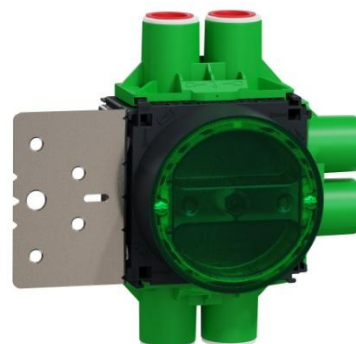

Veggboks 1M 24-39 mm 6-rør F

Multifix veggboкс enkel 24-39mm platetykkelse leveres med 6 rørrinnføringer MED stenderfeste

Elnr.: **1280526**

EANr.: **3606481455802**

Variante: **IMT80276**

Leverandør: **SCHNEIDER ELECTRIC**

Min. antall: **1**

Pakkestørrelse: **30**

IP30

Spesifikasjoner

Monteringsmetode: Innfelt

Beskyttelsesklasse IP: IP30

Modell / utførelse: Enkelt

Dybde: 69 — 69 mm

Lufttett: Nei

Antall innføringer: 6

Antall medleverte stusser: 6

Bredde: 71 mm

Diameter: 73 mm

Farge: Grå

Fastmontert klemme: Nei

Festing av deksel: Selvlåsende

Gjennomsiktig deksel: Nei

Halogenfri: Ja

Innløp bakfra: Ja

Innvendig dybde: 67 mm

Kan kobles: Ja

Kapslingsgjennomføring ved bryteåpning: Ja

Konstruksjonstype: Apparatkoblingsboks/-skap

Krokfeste for belysning: Nei